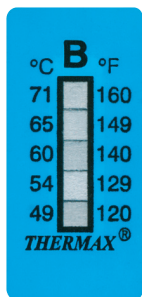

Irreversible Temperature Sensitive Labels

- **Immediate and Permanent Record of Highest Temperature**
- **Oil and Water Resistant**
- **Self Adhesive Label**
- **Accuracy- Less than 100°C is ±1°C
100°C to 154°C is ±1.5°C
Greater than 154°C is ±4°C**
- **Temperature Range 29-290°C**
- **Silver to Black (Below 204°C/399°F)**
- **Orange to Black (Above 210°C/410°C)**
- **Last Black Event is the Highest Temperature Achieved**

10 LEVEL SPECIFICATIONS

Size: 2.00" x 0.7" (51x18mm) Type: Vertical, Self Adhesive
Scale: °F and °C Range: (Sold in units of 10)

A	°F	99	104	109	115	120	129	140	149	
	°C	37	40	43	46	49	54	60	65	
B	°F	160	171	180	190	199	210	219	230	
	°C	71	77	82	88	93	99	104	110	
C	°F	241	250	261	270	280	289	300	309	
	°C	116	121	127	132	138	143	149	154	
D	°F	320	331	340	351	360	370	379	390	
	°C	160	166	171	177	182	188	193	199	
E	°F	399	410	421	435	450	466	480	489	500
	°C	204	210	216	224	232	241	249	254	260

5 LEVEL SPECIFICATIONS

Size: 1.53" x 0.7" (39x18mm)
Type: Vertical, Self Adhesive
Scale: °F and °C
Range: (Sold in units of 10)

2	°F	120	130	140	150
	°C	49	54	60	65
4	°F	200	210	220	230
	°C	93	99	104	110
5	°F	240	250	260	270
	°C	116	121	127	132
7	°F	320	330	340	350
	°C	160	166	171	177
8	°F	360	370	380	390
	°C	182	188	193	199
9	°F	400	410	420	435
	°C	204	210	216	224

5 LEVEL CLOCK SPECIFICATIONS

Size: 0.55" Dia. (14mm)
Type: Circular, Self Adhesive
Scale: °F and °C
Range: (Sold in units of 10)

1	°F	84	93	99	104	108	111
	°C	29	34	37	40	42	44
2	°F	111	115	120	129	140	144
	°C	44	46	49	54	60	62
3	°F	149	160	171	180	190	199
	°C	65	71	77	82	88	93
4	°F	210	219	230	241	250	261
	°C	99	104	110	116	121	127
5	°F	270	280	289	300	309	320
	°C	132	138	143	149	154	160
6	°F	331	340	351	360	370	379
	°C	166	171	177	182	188	193
7	°F	390	399	410	421	435	450
	°C	199	204	210	216	224	232
8	°F	466	480	489	500	536	554
	°C	241	249	254	260	280	290