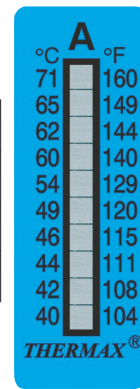

Irreversible Temperature Sensitive Labels

- **Immediate and Permanent Record of Highest Temperature**
- **Oil and Water Resistant**
- **Self Adhesive Label**
- **Accuracy- Less than 100°C is ±1°C
100°C to 154°C is ±1.5°C
Greater than 154°C is ±4°C**
- **Temperature Range 29-290°C**
- **Silver to Black (Below 204°C/399°F)**
- **Orange to Black (Above 210°C/410°C)**
- **Last Black Event is the Highest Temperature Achieved**

10 LEVEL SPECIFICATIONS

Size: 2.00" x 0.7" (51x18mm) Type: Vertical, Self Adhesive
Scale: °F and °C Range: (Sold in units of 10)

A	°F	99	104	109	115	120	129	140	149	
	°C	37	40	43	46	49	54	60	65	
B	°F	160	171	180	190	199	210	219	230	
	°C	71	77	82	88	93	99	104	110	
C	°F	241	250	261	270	280	289	300	309	
	°C	116	121	127	132	138	143	149	154	
D	°F	320	331	340	351	360	370	379	390	
	°C	160	166	171	177	182	188	193	199	
E	°F	399	410	421	435	450	466	480	489	500
	°C	204	210	216	224	232	241	249	254	260

5 LEVEL SPECIFICATIONS

Size: 1.53" x 0.7" (39x18mm)
Type: Vertical, Self Adhesive
Scale: °F and °C
Range: (Sold in units of 10)

2	°F	120	130	140	150
	°C	49	54	60	65
4	°F	200	210	220	230
	°C	93	99	104	110
5	°F	240	250	260	270
	°C	116	121	127	132
7	°F	320	330	340	350
	°C	160	166	171	177
8	°F	360	370	380	390
	°C	182	188	193	199
9	°F	400	410	420	435
	°C	204	210	216	224

5 LEVEL CLOCK SPECIFICATIONS

Size: 0.55" Dia. (14mm)
Type: Circular, Self Adhesive
Scale: °F and °C
Range: (Sold in units of 10)

1	°F	84	93	99	104	108	111
	°C	29	34	37	40	42	44
2	°F	111	115	120	129	140	144
	°C	44	46	49	54	60	62
3	°F	149	160	171	180	190	199
	°C	65	71	77	82	88	93
4	°F	210	219	230	241	250	261
	°C	99	104	110	116	121	127
5	°F	270	280	289	300	309	320
	°C	132	138	143	149	154	160
6	°F	331	340	351	360	370	379
	°C	166	171	177	182	188	193
7	°F	390	399	410	421	435	450
	°C	199	204	210	216	224	232
8	°F	466	480	489	500	536	554
	°C	241	249	254	260	280	290