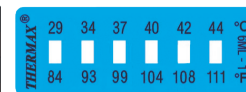

5 LEVEL SPECIFICATIONS

Size: 1.53" x 0.7" (39x18mm)
Type: Vertical, Self Adhesive
Scale: °F and °C
Range: (Sold in units of 10)

2	°F	120	130	140	150
	°C	49	54	60	65
4	°F	200	210	220	230
	°C	93	99	104	110
5	°F	240	250	260	270
	°C	116	121	127	132
7	°F	320	330	340	350
	°C	160	166	171	177
8	°F	360	370	380	390
	°C	182	188	193	199
9	°F	400	410	420	435
	°C	204	210	216	224

4 LEVEL MICRO SPECIFICATIONS

Size: 0.15" x 0.43" (4x11mm)
Type: Horizontal, Self Adhesive
Scale: °F or °C
Range: (Sold in units of 10)

1	°F	105	110	115	120	130
	°C	40	43	46	49	54
2	°F	140	150	160	170	180
	°C	60	65	71	77	82
3	°F	190	200	210	220	230
	°C	88	93	99	104	110
4	°F	240	250	260	270	280
	°C	116	121	127	132	138
5	°F	290	300	310	320	330
	°C	143	149	154	160	166
6	°F	340	350	360	370	380
	°C	171	177	182	188	193
7	°F	390	400	410	420	435
	°C	199	204	210	216	224
8	°F	450	465	480	490	500
	°C	232	241	249	254	260

5 LEVEL CLOCK SPECIFICATIONS

Size: 0.55" Dia. (14mm)
Type: Circular, Self Adhesive
Scale: °F and °C
Range: (Sold in units of 10)

1	°F	84	93	99	104	108	111
	°C	29	34	37	40	42	44
2	°F	111	115	120	129	140	144
	°C	44	46	49	54	60	62
3	°F	149	160	171	180	190	199
	°C	65	71	77	82	88	93
4	°F	210	219	230	241	250	261
	°C	99	104	110	116	121	127
5	°F	270	280	289	300	309	320
	°C	132	138	143	149	154	160
6	°F	331	340	351	360	370	379
	°C	166	171	177	182	188	193
7	°F	390	399	410	421	435	450
	°C	199	204	210	216	224	232
8	°F	466	480	489	500	536	554
	°C	241	249	254	260	280	290

6 LEVEL SPECIFICATIONS

Size: 0.47" x 1.26" (12x32mm)
Type: Horizontal, Self Adhesive
Scale: °F and °C
Range: (Sold in units of 10)

93	°F	93	99	104	109	115	120	129	140
	°C	34	37	40	43	46	49	54	60
149	°F	149	160	171	180	199	219	241	261
	°C	65	71	77	82	93	104	116	127
280	°F	280	300	320	340	360	380	399	421
	°C	138	149	160	171	182	193	204	216
450	°F	450	480	500	536	554			
	°C	232	249	260	280	290			